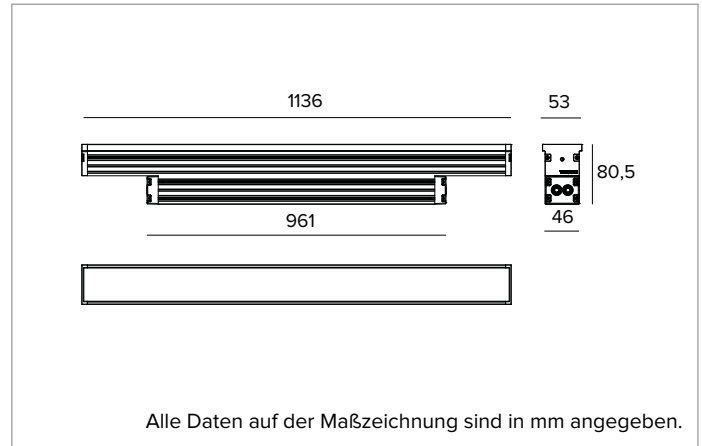

1E3294EL | JEDI COMPACT Outdoor Strahler

Linearer ausrichtbarer LED-Einbaustrahler

	3500K	H(m)	D1(m)	D2(m)	E _{max} (lx)		
	Ra80	85°	32°				
	Fixture Power	53W	1	1.84	0.57	4924	
	Source Flux	7040lm	2	3.68	1.14	1231	
	Fixture Flux	5260lm	3	5.52	1.70	547	
	Efficacy	99lm/W	4	7.36	2.27	308	
TS1085	I _{max} =699cd/klm	I _{max}	4924cd	5	9.20	2.84	197

MECHANISCHE MERKMALE

Gehäuse aus eloxiertem extrudiertem Aluminium 15µ. Flache Abdeckung aus 5mm dickem extra klarem Glas. Gehäuse, dessen Ausrichtung gegenüber der Installationsfläche durch zusätzliche Halterungen variiert werden kann.
Farbe und Oberfläche: Aluminium
Abmessungen: L=1136mm
Gewicht: 4,5Kg
Version: INTEGRIERTER TREIBER
Schutzart: IP66,IP67
Mechanische Belastbarkeit: IK08